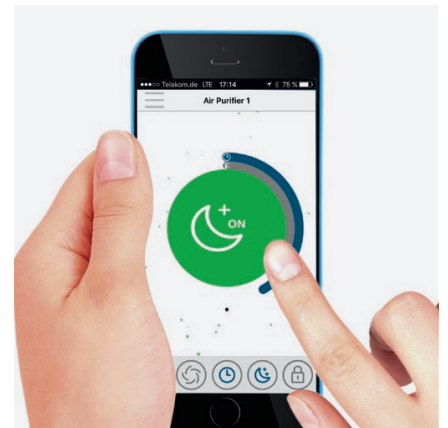

Chip zapewnia również bezpieczeństwo poprawnej instalacji filtra w urządzeniu. Jeśli filtr nie zostanie założony poprawnie to urządzenie nie będzie działać.

Centralny panel sterowniczy typu EASY-Touch umożliwia wybór jednym przyciskiem różnych trybów pracy. Inne funkcje, takie jak: timer, blokadę rodzicielską, status filtra lub personalizację trybu auto można wybierać za pomocą aplikacji „IDEAL AIR PRO”. Urządzenia są ustawione standardowo zgodnie z parametrami technicznymi prezentowanymi przez producenta. Wszystkie urządzenia PRO dysponują pięcioma trybami pracy (nocny, 1, 2, 3, TURBO). Tryb 2 i 3 można regulować w zależności od potrzeb i warunków w pomieszczeniu. Można podnieść dwustopniowo wydajność tych dwóch trybów (m³/h). Taka opcja daje możliwość indywidualnego dostosowania urządzenia do indywidualnych preferencji użytkownika albo warunków w pomieszczeniu. Dokładne dane techniczne i możliwości regulacji w tabeli z danymi technicznymi.

Przeciętna żywotność filtra 360 ° to 12-18 miesięcy w zależności od częstotliwości jego używania i poziomu zanieczyszczenia powietrza. Wszystkie oczyszczacze IDEAL seria PRO są projektowane i produkowane w 100% w Niemczech.

Wysokiej jakości regulacja

Intuicyjna i komfortowa regulacja EASY-Touch. Funkcje: Włącz/wyłącz (On/Off), Auto, poziom prędkości wentylatora Level 1 / 2 / 3, Turbo, tryb nocny Nightmode.

Jakość powietrza sygnalizowana kolorami

Aktualna jakość powietrza jest pokazywana na panelu sterowniczym Easy-Touch, sygnalizowana za pomocą LED w trzech kolorach.

Aplikacja "Ideal Air Pro"

Oferuje dodatkowe funkcje. Dostępna w Google Play & Apple App Store.