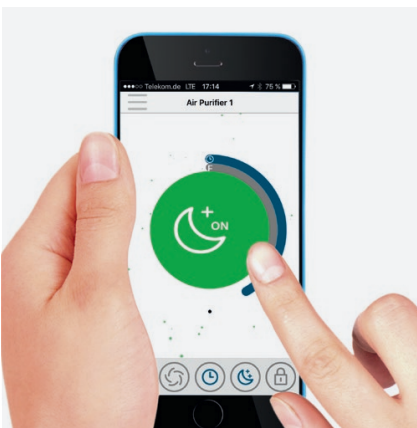

Wysokiej jakości panel kontrolny

W intuicyjny i wygodny sposób pozwala na włączenie, wyłączenie urządzenia, wybór trybu: automatyczny, ręczny, turbo, nocny oraz wybór opcji wyłącznik czasowy.

Jakość powietrza określona jest za pomocą kolorów

Aktualna jakość powietrza jest wskazywana za pomocą diody LED RGB. Dioda może być również wykorzystana jako światło nocne.

System czujników

Monitoruje jakość powietrza dzięki czujnikom kurzu, gazu i zapachu, zapewniając idealne powietrze w trybie automatycznym. Włącz AP 60 Pro w tryb automatyczny aby zapewnić doskonałą jakość powietrza w pomieszczeniu.

FILTR POWIETRZA 360 °

Filtr o wysokiej wydajności 360 ° składa się z drobnego filtra wstępnego, filtra HEPA i filtra z węglem aktywnym. Informacja o wymianie filtra oparta o system RFID.

PILOT zdalnego sterowania

Aplikacja wifi

Umożliwia zdalną kontrolę urządzenia. Aplikacja dostępna w Google Play i Apple App Store.

Wózek do swobodnego przemieszczania oczyszczaczy IDEAL AP 60 / 80 PRO

**WYPRODUKOWANO
W NIEMCZECH**