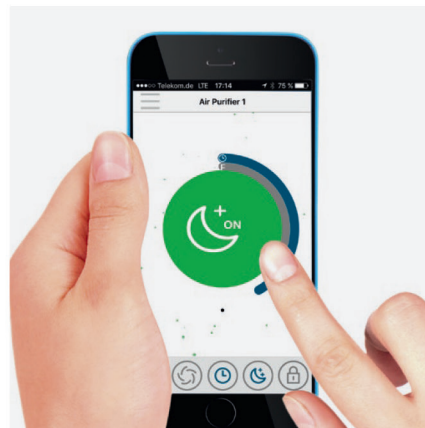

Wysokiej jakości regulacja

Intuicyjna i komfortowa regulacja EASY-Touch. Funkcje: Włącz/wyłącz (On/Off), Auto, poziom prędkości wentylatora Level 1 / 2 / 3, Turbo, tryb nocny Nightmode.

Jakość powietrza sygnalizowana kolorami

Aktualna jakość powietrza jest pokazywana na panelu sterowniczym Easy-Touch, sygnalizowana za pomocą LED w trzech kolorach.

Aplikacja "Ideal Air Pro"

Oferuje dodatkowe funkcje. Dostępna w Google Play & Apple App Store.