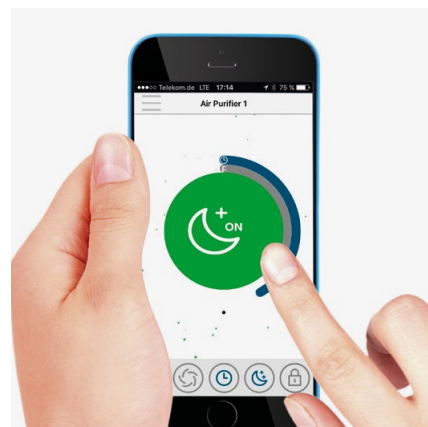

APLIKACJA „IDEAL AIR PRO”

Umożliwia zdalną kontrolę urządzenia. Aplikacja dostępna w Google Play i Apple App Store.