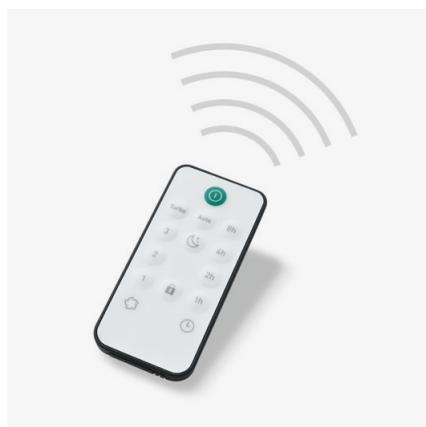

APLIKACJA „IDEAL AIR PRO”

Umożliwia zdalną kontrolę urządzenia. Aplikacja dostępna w Google Play i Apple App Store.

FILTR WIELOWARSTWOWY 360°

Filtr 360° o wysokiej wydajności składa się z filtra wstępnego o drobnych oczkach i bardzo efektywnego filtra cząstek stałych HEPA. Ze względu na okrągły kształt konstrukcji, cała powierzchnia filtra jest optymalnie wykorzystana. Oprócz dołączonego filtra 360° można opcjonalnie zainstalować wysokiej jakości filtr z węglem aktywnym.